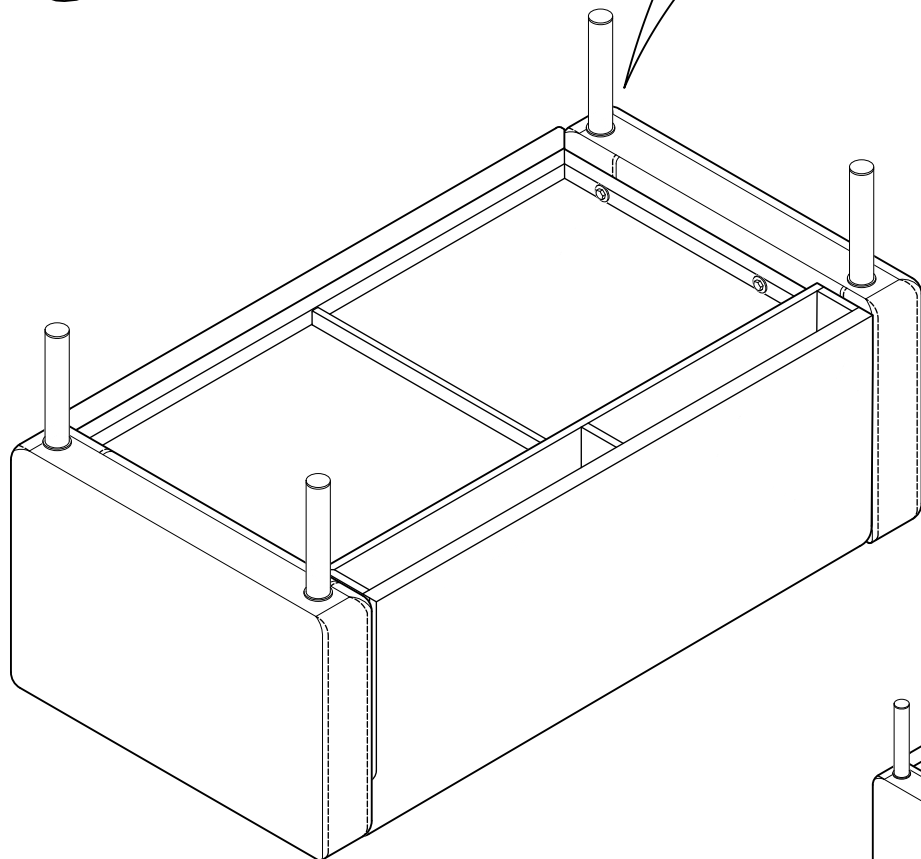

Инструкция по сборке

Опора 8000

101.120Ш, 101.150Ш, 101.200Ш, 101.230Ш

Для сборки понадобится

Детали

* Для комплектации 101.120Ш
фурнитура в комплект не включена.

Обозначение затяжки резьбовых соединений

Усилие затяжки
7 Нм

Затяните до упора, опора должна быть неподвижна.

Усилие затяжки
7 Нм

Изголовье различается в зависимости от дизайна кровати.

© 1997-2024 ООО «ЖИВЫЕ ДИВАНЫ»

Дизайн 151, 152, 153,
154, 155, 156, 157, 158

Усилие затяжки
7 Нм