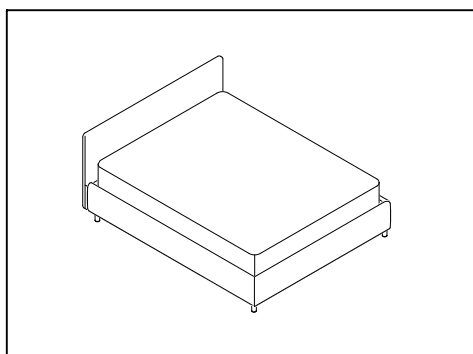

Инструкция по сборке

Опора 8000

101.120Ш, 101.150Ш, 101.200Ш, 101.230Ш

Для сборки понадобится

Детали

* Для комплектации 101.120Ш
фурнитура в комплект не включена.

Обозначение затяжки резьбовых соединений

Усилие затяжки
7 Нм

Затяните до упора, опора должна быть неподвижна.

Усилие затяжки
7 Нм

Изголовье различается в зависимости от дизайна кровати.

© 1997-2024 ООО «ЖИВЫЕ ДИВАНЫ»

Дизайн 151, 152, 153,
154, 155, 156, 157, 158

Усилие затяжки
7 Нм