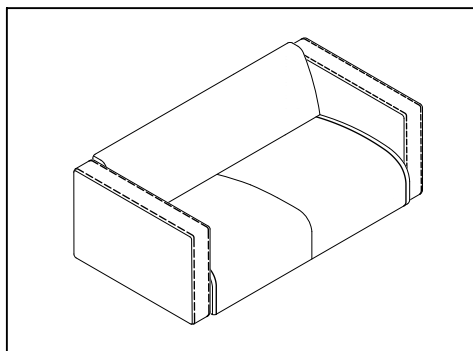

Инструкция по сборке

Опора 8000

101.120Ш, 101.150Ш, 101.200Ш, 101.230Ш

Для сборки понадобится

Детали

* Для комплектации 101.120Ш
фурнитура в комплект не включена.

Обозначение затяжки резьбовых соединений

Усилие затяжки
7 Нм

Затяните до упора, опора должна быть неподвижна.

Усилие затяжки
7 Нм

Изголовье различается в зависимости от дизайна кровати.

© 1997-2024 ООО «ЖИВЫЕ ДИВАНЫ»

Дизайн 151, 152, 153,
154, 155, 156, 157, 158

Усилие затяжки
7 Нм