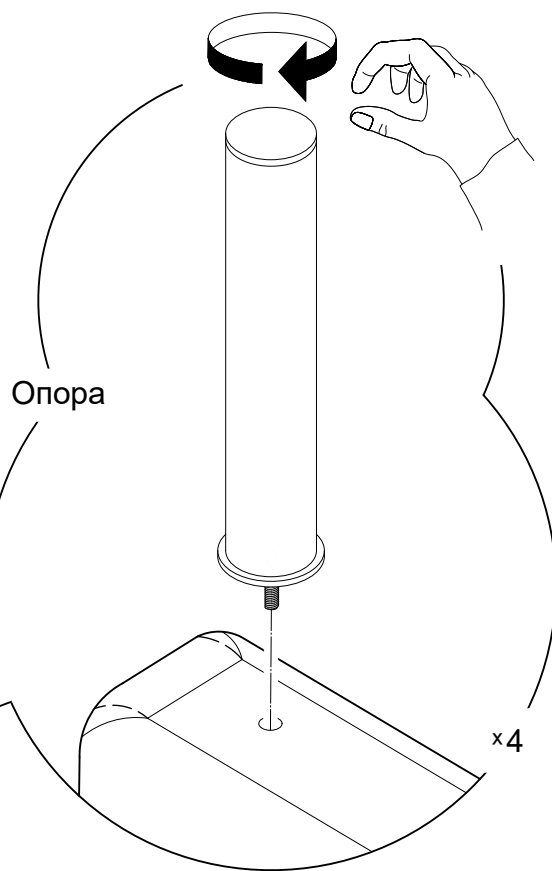

Инструкция по сборке

Опора 8000

101.120Ш, 101.150Ш, 101.200Ш, 101.230Ш

Для сборки понадобится

Детали

* Для комплектации 101.120Ш
фурнитура в комплект не включена.

Обозначение затяжки резьбовых соединений

Усилие затяжки
7 Нм

Затяните до упора, опора должна быть неподвижна.

Усилие затяжки
7 Нм

Изголовье различается в зависимости от дизайна кровати.

© 1997-2024 ООО «ЖИВЫЕ ДИВАНЫ»

Дизайн 151, 152, 153,
154, 155, 156, 157, 158

Усилие затяжки
7 Нм