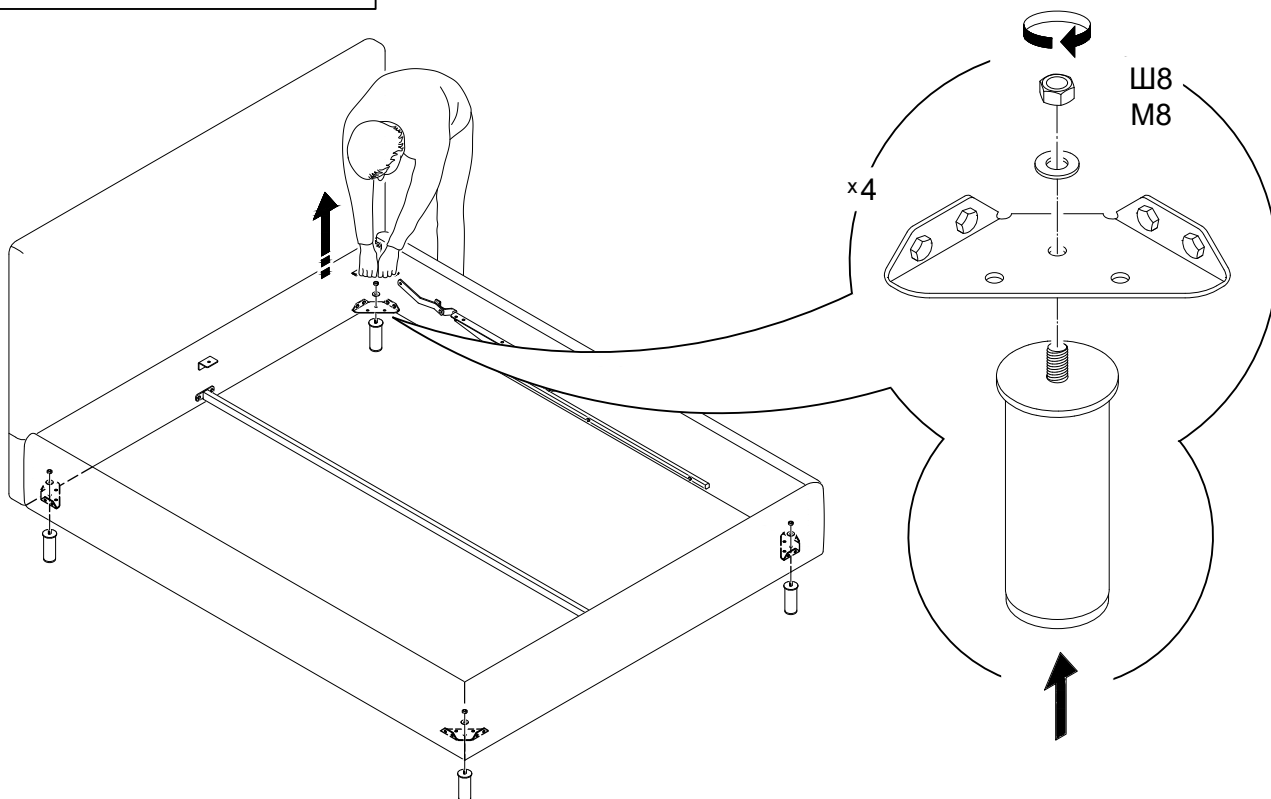

Инструкция по сборке

Опора 8000

101.120Ш, 101.150Ш, 101.200Ш, 101.230Ш

Для сборки понадобится

Детали

* Для комплектации 101.120Ш
фурнитура в комплект не включена.

Обозначение затяжки резьбовых соединений

Усилие затяжки
7 Нм

Затяните до упора, опора должна быть неподвижна.

Усилие затяжки
7 Нм

Изголовье различается в зависимости от дизайна кровати.

© 1997-2024 ООО «ЖИВЫЕ ДИВАНЫ»

Дизайн 151, 152, 153,
154, 155, 156, 157, 158

Усилие затяжки
7 Нм