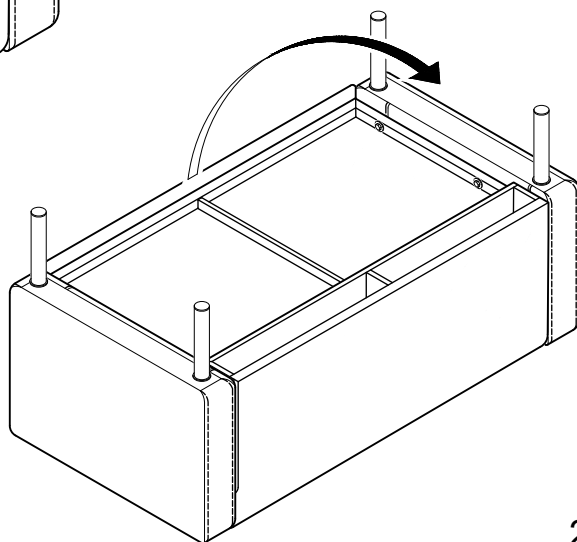

Инструкция по сборке

Опора 8000

101.120Ш, 101.150Ш, 101.200Ш, 101.230Ш

Для сборки понадобится

Детали

* Для комплектации 101.120Ш
фурнитура в комплект не включена.

Обозначение затяжки резьбовых соединений

Усилие затяжки
7 Нм

Затяните до упора, опора должна быть неподвижна.

Усилие затяжки
7 Нм

Изголовье различается в зависимости от дизайна кровати.

© 1997-2024 ООО «ЖИВЫЕ ДИВАНЫ»

Дизайн 151, 152, 153,
154, 155, 156, 157, 158

Усилие затяжки
7 Нм